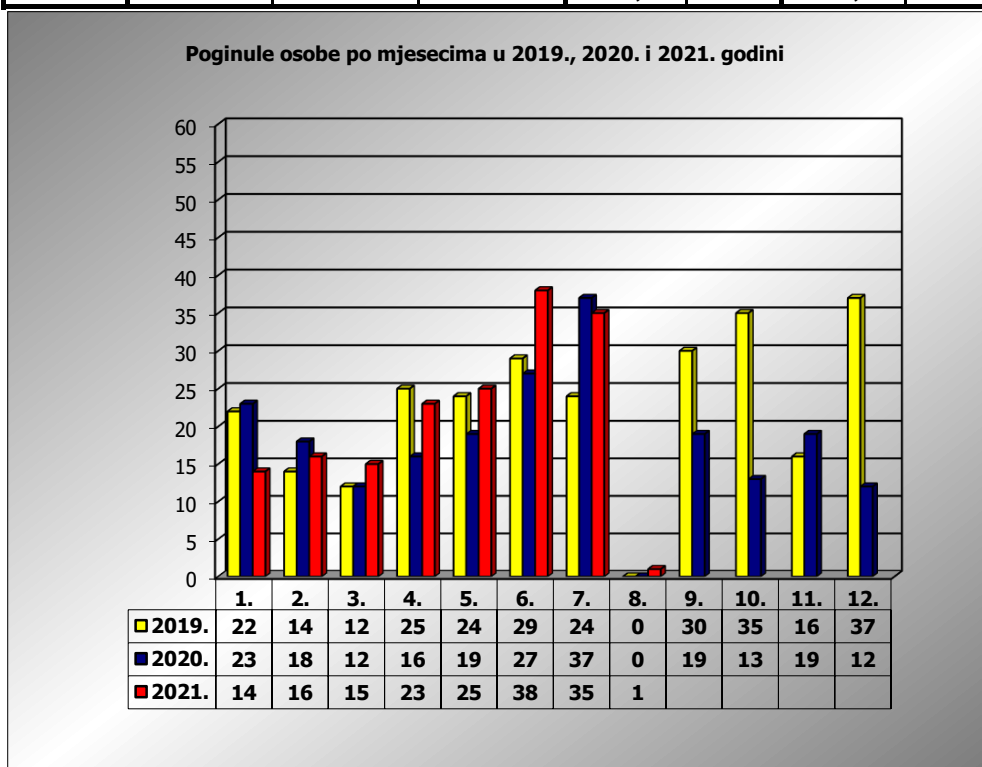

PRIKAZ POGINULIH OSOBA U PROMETNIM NESREĆAMA U 2021. GODINI U REPUBLICI HRVATSKOJ PO MJESECIMA
(usporedba s 2019. i 2020. godinom)

mjesec	poginuli			2021./2019.		2021./2020.	
	2019. g.	2020. g.	2021. g.				
siječanj	22	23	14	-36,4%	-8	-39,1%	-9
veljača	14	18	16	14,3%	2	-11,1%	-2
ožujak	12	12	15	25,0%	3	25,0%	3
travanj	26	16	23	-11,5%	-3	43,8%	7
svibanj	24	19	25	4,2%	1	31,6%	6
lipanj	29	27	38	31,0%	9	40,7%	11
srpanj	24	37	35	45,8%	11	-5,4%	-2
kolovoz	0	0	1	#DIJ/0!	1	#DIJ/0!	1
rujan	30	19					
listopad	35	13					
studeni	16	19					
prosinac	37	12					
I - III	48	53	45	-6,3%	-3	-15,1%	-8
I - VI	127	115	131	3,1%	4	13,9%	16
I - VII	151	152	166	9,9%	15	9,2%	14
I - VIII	151	152	167	10,6%	16	9,9%	15

VIII. mjesec - podaci s danom 01.08.2019., 2020. i 2021.